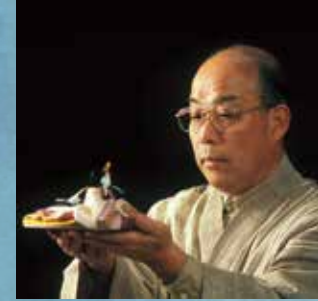

柿沼東光のお雛様

「柿沼東光」
大正九年埼玉生まれ。
昭和五十四年「彩色二重衣」の独自の技法が認められ「江戸木目込み伝統工芸士」の資格を授与される。
平成四年無形文化財保持者に指定。
平成五年勲六等瑞宝章を賜る。

無形文化財保持者

全園節句人形コンクール
内閣総理大臣賞受賞
文部大臣賞受賞 他多数受賞

2代目 柿沼東光

昭和二十三年九月
東京都屋久生まれ。
昭和四十九年に師事し、以来江戸木目込人形制作に専念。
華麗なる色彩による親王飾り、風俗人形など発表。
とりわけ、螺鈿の象嵌や色彩二重衣の木目込人形など独自の技法を学び、技術向上に努めながら、常に時代の流れを見つめながら、斬新な作品づくりに取り組み、スタイルで新しい東光ブランドを築いている。

「二代目 柿沼東光」
経済産業大臣が指定する伝統的工芸品に認定されている「江戸木目込人形」は木目込人形の中で100年前から続く技術、技法、素材を使い、検査に合格した人形です。
合格した人形には伝統的工芸品の認定シールが添付されています。