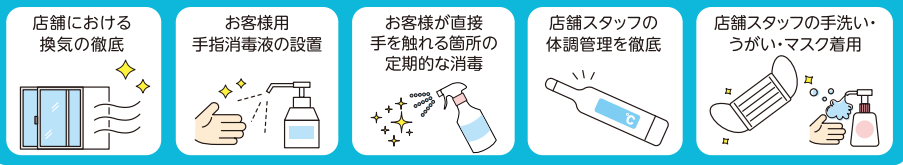

現金でのお支払の場合、**5%値引き**させていただきます。
※一部除外品がございます。

豊橋天伯 人形の福和

TEL (0532) 48-5825

豊橋市天伯町字天伯159の1 ◆2月21日まで無休営業
営業時間/AM9:00~PM6:00

- 車で お越しの方
  - ●小松原街道沿い 豊橋技術科大学より北に1キロ
  - ●JR豊橋駅より車で15分
  - ●JR三川駅より車で7分
- バスで お越しの方
  - ●豊橋駅より豊鉄バス、豊橋技術科大学方面行き 東細谷方面行き 元天伯バス停下車 徒歩5分

ホームページ <http://www.fukuwa.net>