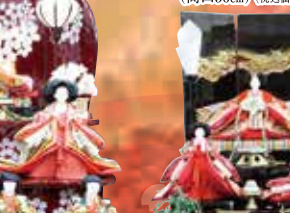

20 溜塗三段五人飾り
創業祭記念価格 **228,000円**
(間口90cm) (税込価格250,800円)